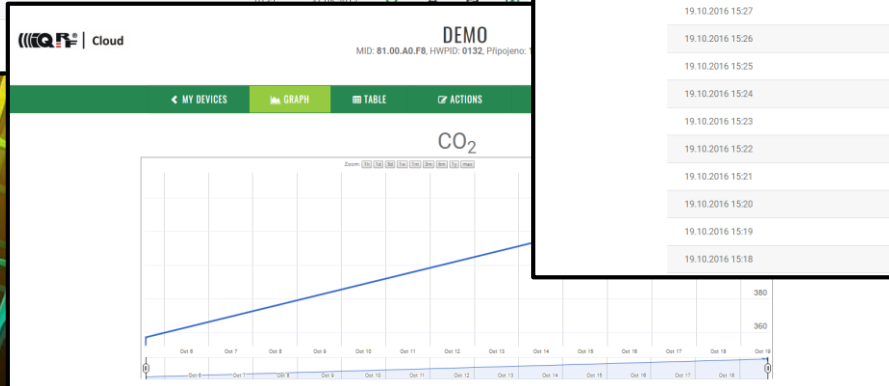

freeIQRF.cloud

FREE

Cloud

Powered by CIS admin

MY DEVICES

DEVICES ACTION DASHBOARD DO YOU HAVE A GATEWAY?

ADD DEVICE

MID	DEVICE NAME	DEVICE LOCATION	HWPID	ASSIGNED	SETTINGS
81.00.A0.F8	Demo	CIS	0132	14.09.2016	

DEMO

MID: 81.00.A0.F8, HWPID: 0132, Pripojeno: 19.09.2016

MY DEVICES GRAPH TABLE ACTIONS SHARE SETTINGS

DATE	CO ₂	RH	TEMPERATURE
19.10.2016 15:28	451	100	26.1
19.10.2016 15:27	451	100	26.1
19.10.2016 15:26	449	100	26
19.10.2016 15:25	455	100	26.1
19.10.2016 15:24	450	100	26
19.10.2016 15:23	447	100	26
19.10.2016 15:22	447	100	26
19.10.2016 15:21	446	100	26
19.10.2016 15:20	445	100	26
19.10.2016 15:19	444	100	26
19.10.2016 15:18	444	100	26